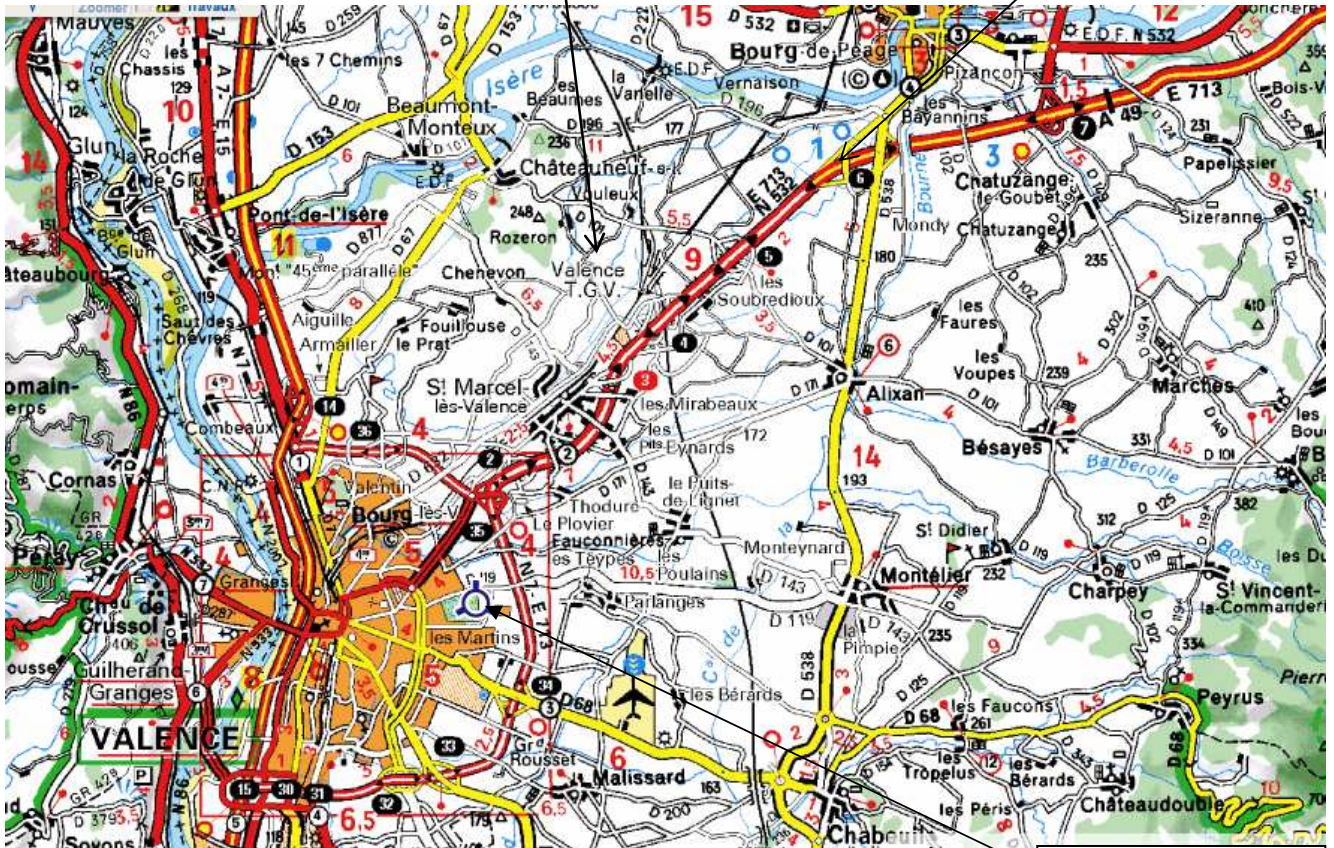

Romans
Grenoble

Nous sommes ici

***Provenance de : gare TGV, Romans ou Grenoble**

Sortir de la voie express N°35 VALENCE CENTRE (plaque des couleurs)

Direction Valence centre, au deuxième rond point (Mac Do' à votre droite) faire $\frac{3}{4}$ de tour et prendre direction Montélimar

Au deuxième feu tourner à gauche direction Montélimar

Au premier rond point tourner à droite ERTM se trouve sur votre gauche

***Sortie autoroute Valence nord**

Au rond point : prendre la voie express direction Grenoble

Au premier rond point tourner à droite ERTM se trouve sur votre gauche

***Sortie autoroute Valence Sud**

Prendre la voie express direction Grenoble

Sortir de la voie express N°35 VALENCE CENTRE (plaque des couleurs)

Direction Valence centre, au deuxième rond point (Mac Do' à votre droite) faire $\frac{3}{4}$ de tour et prendre direction Montélimar

Au deuxième feu tourner à gauche direction Montélimar

Au premier rond point tourner à droite ERTM se trouve sur votre gauche